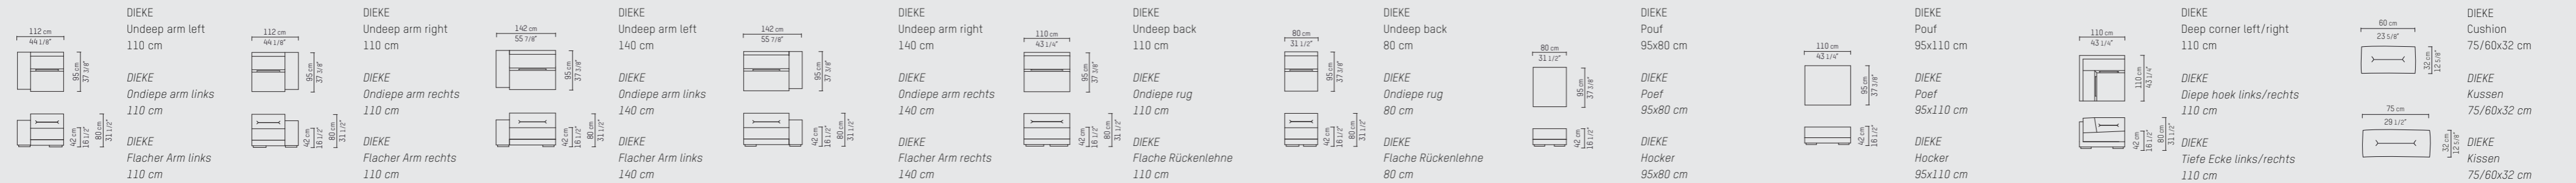

DIEKE SOFA

ENGLISH

With its modular elements, the DIEKE sofa lends relaxed elegance to any room. Sink into leather or fabric upholstery, add a pouf and lounge in classic comfort. The DIEKE sofa is robust and flexible, complete with optional decorative cushions, ready to adapt to any luxuriant lifestyle.

NEDERLANDS

Met zijn modulaire elementen geeft de DIEKE bank elke kamer een ontspannen, karaktervolle uitstraling. Combineer de DIEKE met een poef, zak achterover in de leren of stoffen bekleding en ervaar het gevoel van klassiek en comfortabel loungen. De robuuste, flexibele DIEKE bank met optionele sierkussens past zich aan elke luxueuze lifestyle.

DEUTSCH

Mit seinen modular einsetzbaren Elementen bringt das Sofa DIEKE lässige Eleganz in jeden Raum. Lassen Sie sich in Leder- oder Stoffpolster zurückfallen, nehmen Sie einen Hocker dazu und loungen Sie in klassischem Komfort. Das Sofa DIEKE ist robust und flexibel, lässt sich mit passenden Kissen dekorieren und passt sich jedem luxuriösen Wohnstil an.