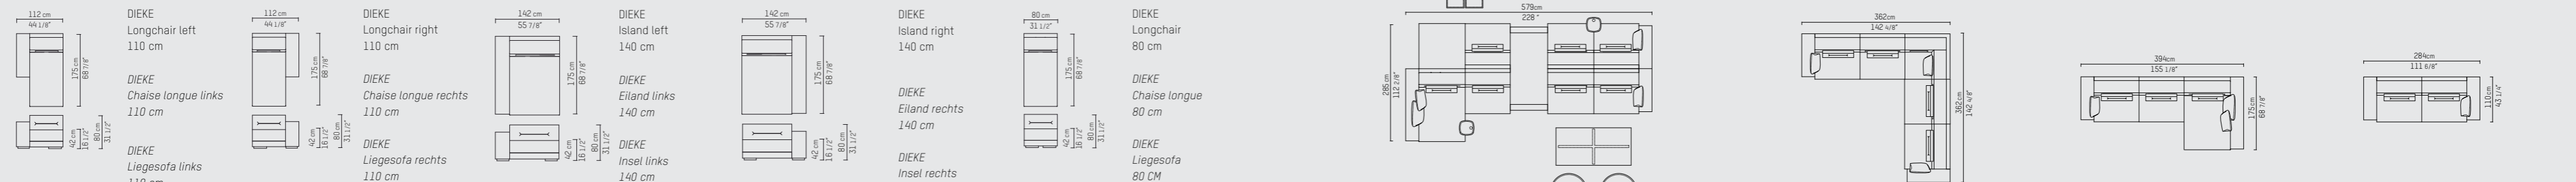

DIEKE SOFA

ENGLISH

With its modular elements, the DIEKE sofa lends relaxed elegance to any room. Sink into leather or fabric upholstery, add a pouf and lounge in classic comfort. The DIEKE sofa is robust and flexible, complete with optional decorative cushions, ready to adapt to any luxuriant lifestyle.

NEDERLANDS

Met zijn modulaire elementen geeft de DIEKE bank elke kamer een ontspannen, karaktervolle uitstraling. Combineer de DIEKE met een poef, zak achterover in de leren of stoffen bekleding en ervaar het gevoel van klassiek en comfortabel loungen. De robuuste, flexibele DIEKE bank met optionele sierkussens past zich aan elke luxueuze lifestyle.

DEUTSCH

Mit seinen modular einsetzbaren Elementen bringt das Sofa DIEKE lässige Eleganz in jeden Raum. Lassen Sie sich in Leder- oder Stoffpolster zurückfallen, nehmen Sie einen Hocker dazu und loungen Sie in klassischem Komfort. Das Sofa DIEKE ist robust und flexibel, lässt sich mit passenden Kissen dekorieren und passt sich jedem luxuriösen Wohnstil an.