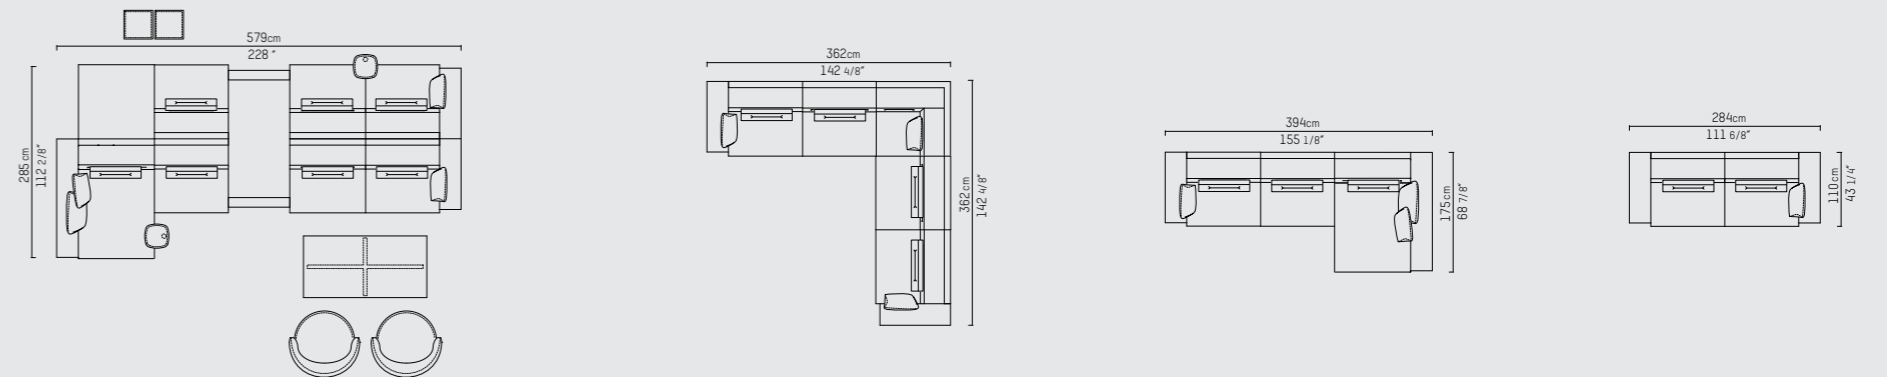

DIEKE SOFA

ENGLISH

With its modular elements, the DIEKE sofa lends relaxed elegance to any room. Sink into leather or fabric upholstery, add a pouf and lounge in classic comfort. The DIEKE sofa is robust and flexible, complete with optional decorative cushions, ready to adapt to any luxuriant lifestyle.

NEDERLANDS

Met zijn modulaire elementen geeft de DIEKE bank elke kamer een ontspannen, karaktervolle uitstraling. Combineer de DIEKE met een poef, zak achterover in de leren of stoffen bekleding en ervaar het gevoel van klassiek en comfortabel loungen. De robuuste, flexibele DIEKE bank met optionele sierkussens past zich aan elke luxueuze lifestyle.

DEUTSCH

Mit seinen modular einsetzbaren Elementen bringt das Sofa DIEKE lässige Eleganz in jeden Raum. Lassen Sie sich in Leder- oder Stoffpolster zurückfallen, nehmen Sie einen Hocker dazu und loungen Sie in klassischem Komfort. Das Sofa DIEKE ist robust und flexibel, lässt sich mit passenden Kissen dekorieren und passt sich jedem luxuriösen Wohnstil an.