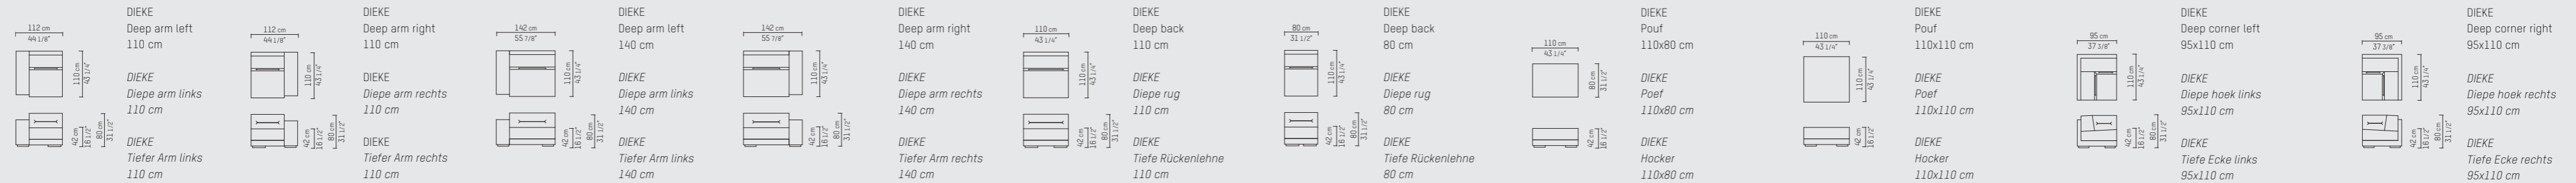

DIEKE SOFA

ENGLISH

With its modular elements, the DIEKE sofa lends relaxed elegance to any room. Sink into leather or fabric upholstery, add a pouf and lounge in classic comfort. The DIEKE sofa is robust and flexible, complete with optional decorative cushions, ready to adapt to any luxuriant lifestyle.

NEDERLANDS

Met zijn modulaire elementen geeft de DIEKE bank elke kamer een ontspannen, karaktervolle uitstraling. Combineer de DIEKE met een poef, zak achterover in de leren of stoffen bekleding en ervaar het gevoel van klassiek en comfortabel loungen. De robuuste, flexibele DIEKE bank met optionele sierkussens past zich aan elke luxueuze lifestyle.

DEUTSCH

Mit seinen modular einsetzbaren Elementen bringt das Sofa DIEKE lässige Eleganz in jeden Raum. Lassen Sie sich in Leder- oder Stoffpolster zurückfallen, nehmen Sie einen Hocker dazu und loungen Sie in klassischem Komfort. Das Sofa DIEKE ist robust und flexibel, lässt sich mit passenden Kissen dekorieren und passt sich jedem luxuriösen Wohnstil an.